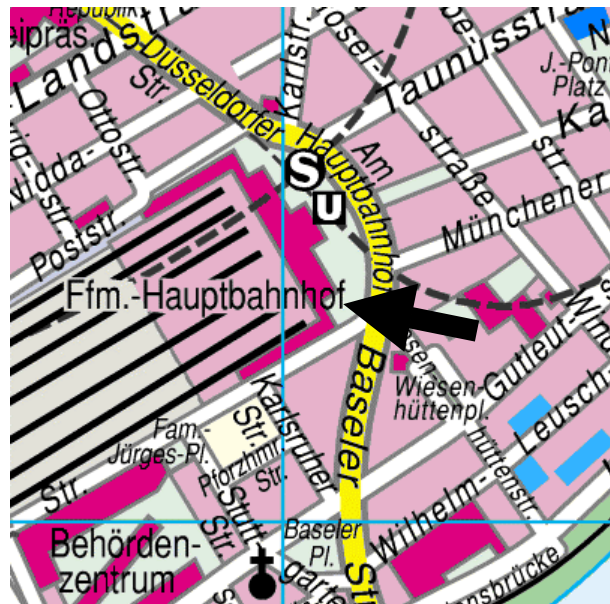

Wegbeschreibung:

Cosmopolitan

im Hauptbahnhof Frankfurt am Main

Das Cosmopolitan ist ein hervorragend ausgestattetes Konferenzzentrum direkt im Hauptbahnhof Frankfurt am Main. Sie finden es in der Haupthalle im 1. Stock. Der Eingang befindet sich gegenüber des Kopfes von Gleis 3 (vgl. Skizze).

Wir empfehlen allen TeilnehmerInnen die Anreise mit der Bahn. Ansonsten ist am Bahnhof nur das Parken in gebührenpflichtigen Parkhäusern oder Parkplätzen möglich (für ca. 22 € am Tag).

Den Seminarraum erfahren Sie am Eingang des Cosmopolitan auf einer Anzeigetafel über der Rezeption.

Konferenzzentrum
Cosmopolitan

Im Hauptbahnhof
60329 Frankfurt am Main

Fon: 069/273 95-147

Fax: 069/273 95-113

Mail: cosmopolitan.frankfurt@ssp-ce.de

www.cosmopolitan-frankfurt.de