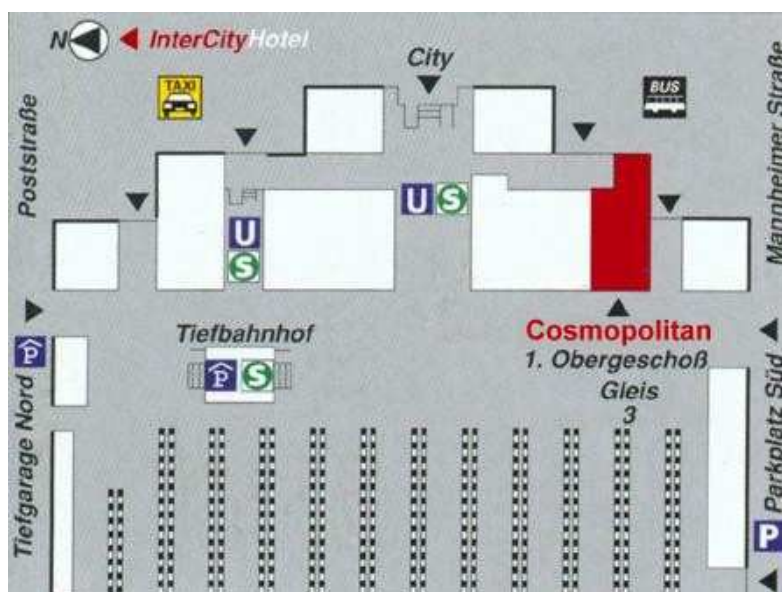

Wegbeschreibung:

Cosmopolitan

im Hauptbahnhof Frankfurt am Main

Das Cosmopolitan ist ein hervorragend ausgestattetes Konferenzzentrum direkt im Hauptbahnhof Frankfurt am Main. Sie finden es in der Haupthalle im 1. Stock. Der Eingang befindet sich gegenüber des Kopfes von Gleis 3 (vgl. Skizze).

Wir empfehlen allen TeilnehmerInnen die Anreise mit der Bahn. Ansonsten ist am Bahnhof nur das Parken in gebührenpflichtigen Parkhäusern oder Parkplätzen möglich (für ca. 22 € am Tag).

Den Seminarraum erfahren Sie am Eingang des Cosmopolitan auf einer Anzeigetafel über der Rezeption.